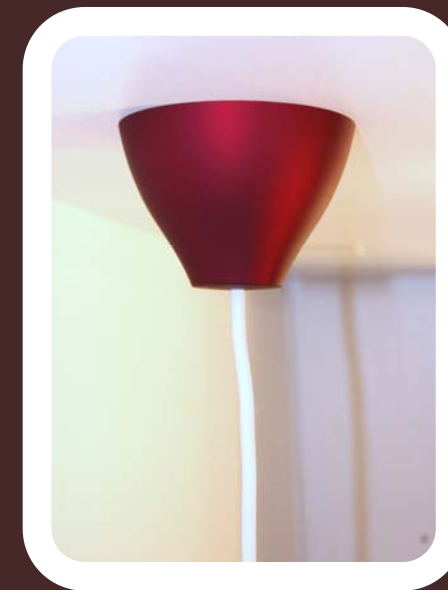

Dezall lamptops – modeller 2011

Tjus

Kub

Round

Musica

Dezall lamptops – modell "Round"

Mått: Höjd: 81 mm (89 med ring). Övre diameter: 112 inre / 117,5 yttre (117/120 med ring), Nedre diameter: 44 (yttre)

Kroklängder som passar: 19-35 mm (27-43 mm med ring)

Round – Röd matt/soft
Artikelnr 034

Dezall lamptops – modell "Musica"

Mått: Höjd: 81 mm (89 med ring). Övre diameter: 112 inre / 117,5 yttre (117/120 med ring), Nedre diameter: 44 (yttre)

Kroklängder som passar: 19-35 mm (27-43 mm med ring)